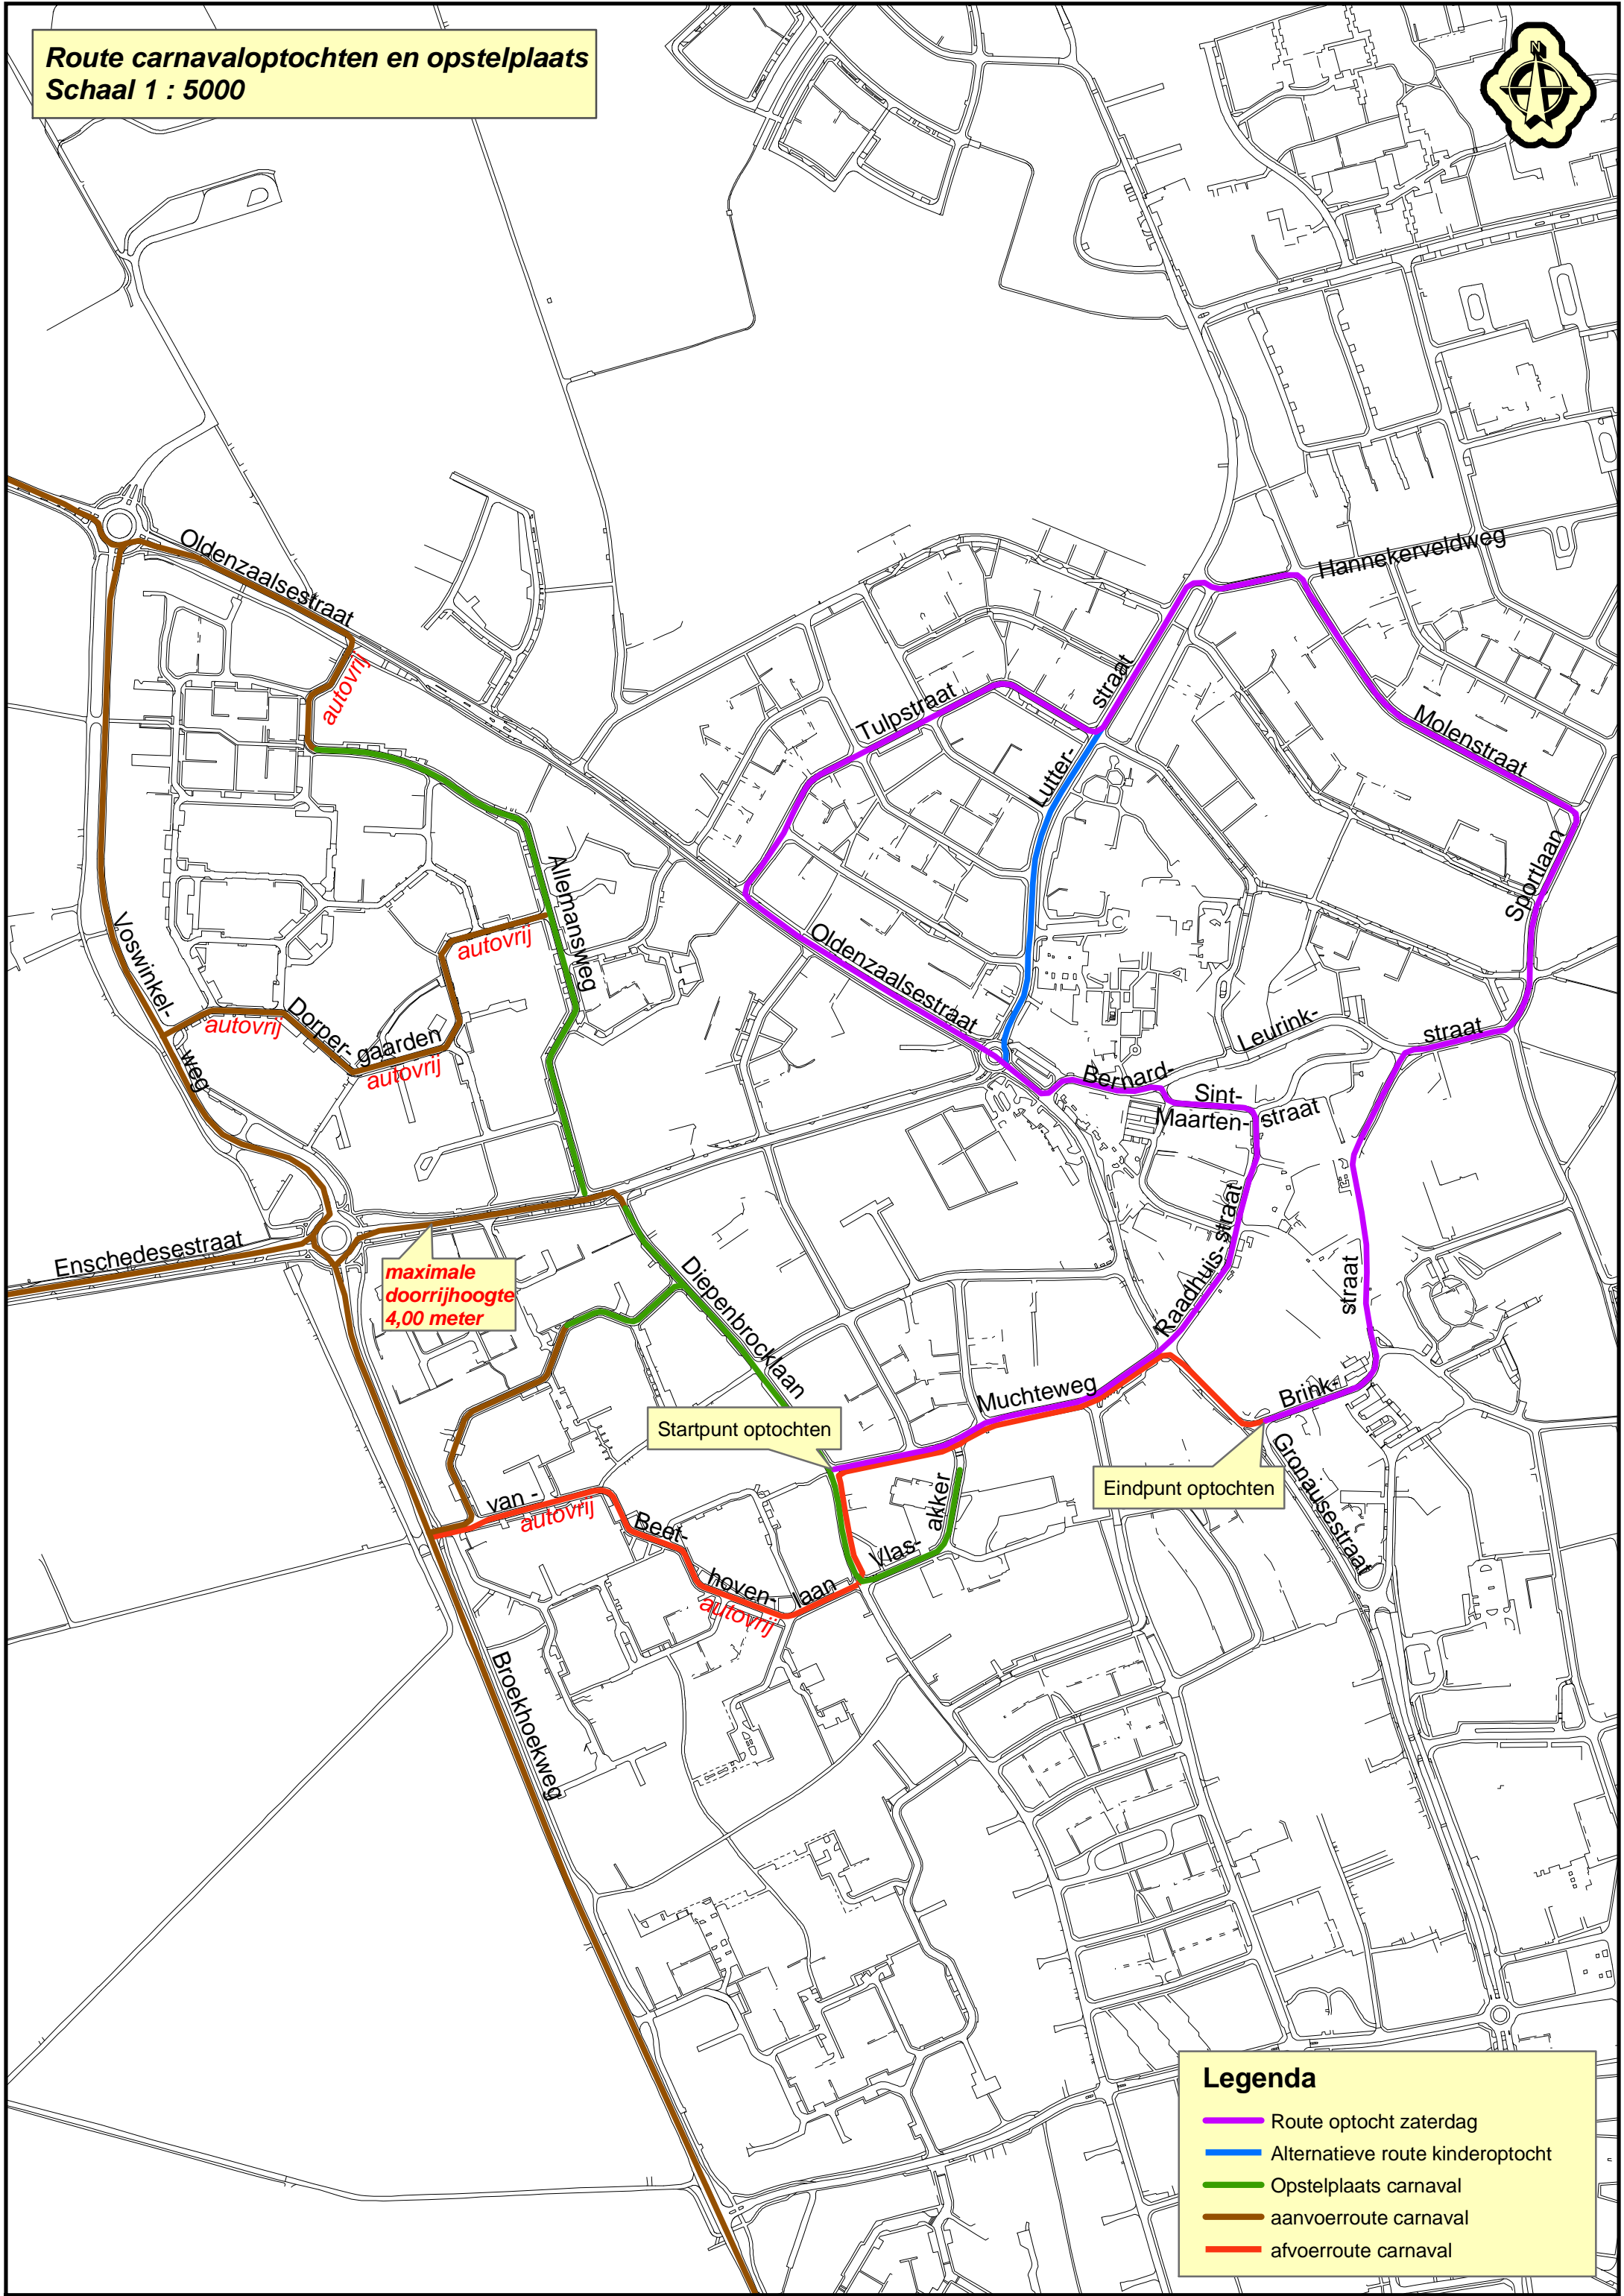

Route carnavaloptochten en opstelplaats
Schaal 1 : 5000

Legenda

- Route optocht zaterdag
- Alternatieve route kinderoptocht
- Opstelplaats carnaval
- aanvoerroute carnaval
- afvoerroute carnaval